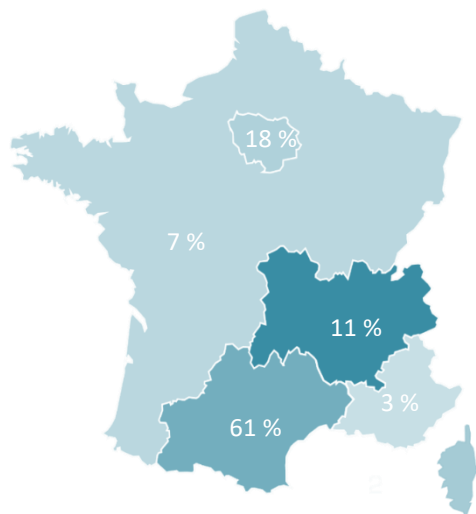

# L'insertion professionnelle des diplômés 2024 de Polytech Montpellier

## Taux net d'emploi\*

Promotion 2021	Promotion 2022	Promotion 2023
100 %	96 %	92 %

## Zone géographique

En France	75 %
À l'étranger	25 %